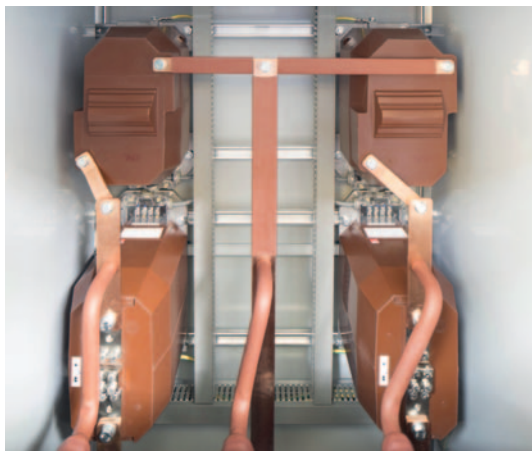

STROM • SICHER • SCHALTEN

DRIESCHER
Champ de mesure moyenne tension
ECOS-C

- Isolé à l'air, sans SF6
- Jusqu'à 24 kV

DRIESCHER
Moosburg • Eisleben

Champ de mesure MT - ECOS-C

Un champ de mesure séparé adapté à l'installation ECOS-C est disponible dans un boîtier de même conception.

- Dimensions L x P x H = 890 x 1040 x 1400 mm (mêmes dimensions que ECOS-C, à 3 champs).
- L'intégration dans l'ensemble de l'installation MT s'effectue à l'aide des connexions de câbles enfichables, par le chemin de câbles. On protège ainsi la zone de raccordement des câbles contre tout contact et on augmente ainsi considérablement la sécurité pour le personnel d'exploitation ou de maintenance.

Caractéristiques

- isolé à l'air, sans SF6
- jusqu'à 24 kV
- dans un boîtier conforme à la norme EN 62271-200
- connecteurs de câbles protégés contre tout contact
- idéal pour l'installation du disjoncteur différentiel ECOS-C

Le raccordement des transformateurs de mesure s'effectue individuellement, selon les souhaits du client, chacun avec 2 ou 3 transformateurs de tension et de courant.

Affichage de la tension capacitive selon CEI 61243-5