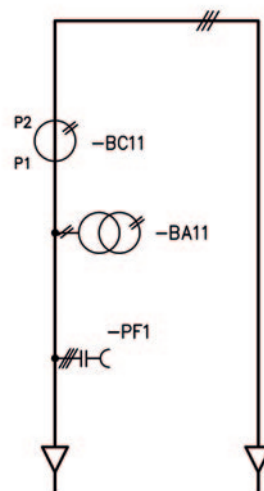

- Dimensions L x P x H = 890 x 1040 x 1400 mm (mêmes dimensions que ECOS-C, à 3 champs).
- L'intégration dans l'ensemble de l'installation MT s'effectue à l'aide des connexions de câbles enfichables, par le chemin de câbles. On protège ainsi la zone de raccordement des câbles contre tout contact et on augmente ainsi considérablement la sécurité pour le personnel d'exploitation ou de maintenance.

Le raccordement des transformateurs de mesure s'effectue individuellement, selon les souhaits du client, chacun avec 2 ou 3 transformateurs de tension et de courant.

Affichage de la tension capacitive selon CEI 61243-5

Boîtier à fusibles avec bornes pour transformateur de courant intégrées

Il est possible de monter un boîtier secondaire en option pour l'installation de plaques de compteurs et d'appareils de mesure tels qu'un voltmètre ou un ampèremètre, appareil de mesure universel, etc. (hauteur totale H = 1900 mm).

Connections de câble coudées, type Cellplux CTS 630A

Schéma de principe (en fonction de la direction du flux d'énergie)

STROM • SICHER • SCHALTEN

Dimensions, poids, illustrations et descriptions dans la présente liste à titre indicatif seulement. Sous réserve de modifications.