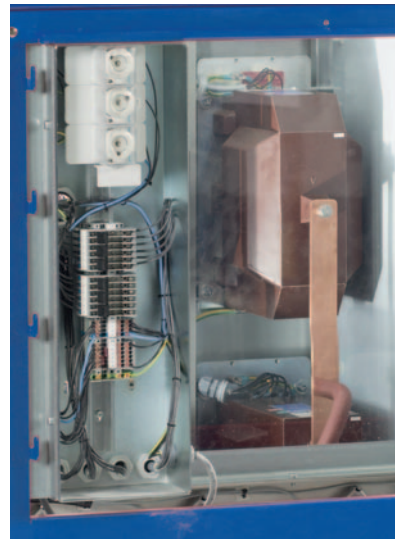

STROM • SICHER • SCHALTEN

DRIESCHER
Champ de mesure moyenne tension
ECOS-C

- Isolé à l'air, sans SF6
- Jusqu'à 24 kV

DRIESCHER
Moosburg • Eisleben

Champ de mesure MT - ECOS-C

Un champ de mesure séparé adapté à l'installation ECOS-C est disponible dans un boîtier de même conception.

- Dimensions L x P x H = 890 x 1040 x 1400 mm (mêmes dimensions que ECOS-C, à 3 champs).
- L'intégration dans l'ensemble de l'installation MT s'effectue à l'aide des connexions de câbles enfichables, par le chemin de câbles. On protège ainsi la zone de raccordement des câbles contre tout contact et on augmente ainsi considérablement la sécurité pour le personnel d'exploitation ou de maintenance.

Caractéristiques

- isolé à l'air, sans SF6
- jusqu'à 24 kV
- dans un boîtier conforme à la norme EN 62271-200
- connecteurs de câbles protégés contre tout contact
- idéal pour l'installation du disjoncteur différentiel ECOS-C

Le raccordement des transformateurs de mesure s'effectue individuellement, selon les souhaits du client, chacun avec 2 ou 3 transformateurs de tension et de courant.

Affichage de la tension capacitive selon CEI 61243-5