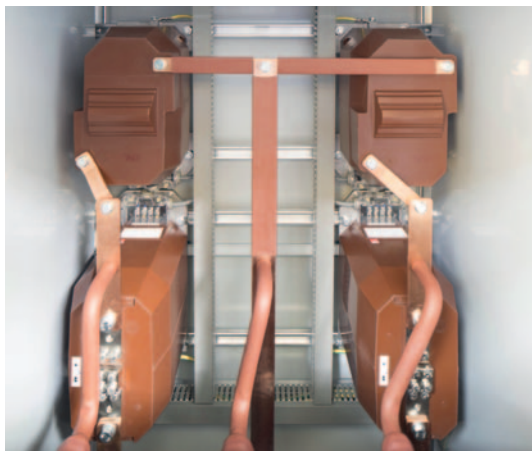

## MS-Verrechnungsmessfeld ECOS-C

Passend zur Schaltanlage ECOS-C ist ein separates Messfeld in baugleichem Gehäuse verfügbar.

- Abmessungen B x T x H = 890 x 1040 x 1400 mm (gleiche Abmessungen wie ECOS-C, 3-feldig).
- Die Einbindung in die gesamte MS-Schaltanlage erfolgt über steckbare Kabelverbindungen, über den Kabelkeller, womit der Kabelanschlussraum berührungssicher wird und damit die Sicherheit für das Bedien- oder Wartungspersonal wesentlich erhöht.

### Merkmale

- luftisoliert, SF6-frei
- bis 24 kV
- in Gehäuse nach EN 62271-200
- berührungssichere Kabelsteckanschlüsse
- ideal zur LS-Schaltanlage ECOS-C

Die Verschaltung der Messwandler erfolgt individuell nach Kundenwunsch mit je 2 oder je 3 Spannungs- und Stromwandlern.

Winkel-Kabelsteckanschlüsse, Typ Cellflux CTS 630A

Prinzipschema (abhängig von Energieflussrichtung)