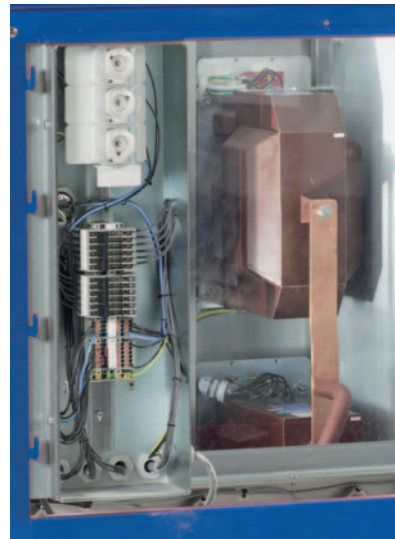

## MS-Verrechnungsmessfeld ECOS-C

Passend zur Schaltanlage ECOS-C ist ein separates Messfeld in baugleichem Gehäuse verfügbar.

- Abmessungen B x T x H = 890 x 1040 x 1400 mm (gleiche Abmessungen wie ECOS-C, 3-feldig).
- Die Einbindung in die gesamte MS-Schaltanlage erfolgt über steckbare Kabelverbindungen, über den Kabelkeller, womit der Kabelanschlussraum berührungssicher wird und damit die Sicherheit für das Bedien- oder Wartungspersonal wesentlich erhöht.

### Merkmale

- luftisoliert, SF6-frei
- bis 24 kV
- in Gehäuse nach EN 62271-200
- berührungssichere Kabelsteckanschlüsse
- ideal zur LS-Schaltanlage ECOS-C

Die Verschaltung der Messwandler erfolgt individuell nach Kundenwunsch mit je 2 oder je 3 Spannungs- und Stromwandlern.

Kapazitive Spannungsanzeige nach IEC 61243-5

Sicherungskasten mit integrierten Stromwandlerklemmen

Optional ist ein Sekundärkasten für den Einbau von Zählerplatten und Messeinrichtungen wie Volt- oder Ampèremeter, UMG etc. aufbaubar (Gesamthöhe H = 1900 mm).

Winkel-Kabelsteckanschlüsse, Typ Cellflux CTS 630A

Prinzipschema (abhängig von Energieflussrichtung)