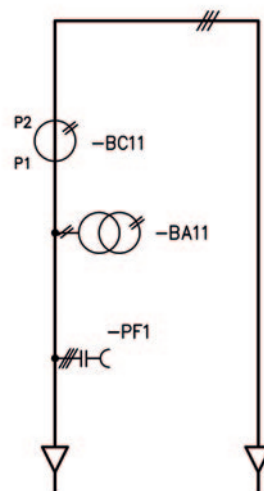

## MS-Verrechnungsmessfeld ECOS-C

Passend zur Schaltanlage ECOS-C ist ein separates Messfeld in baugleichem Gehäuse verfügbar.

- Abmessungen B x T x H = 890 x 1040 x 1400 mm (gleiche Abmessungen wie ECOS-C, 3-feldig).
- Die Einbindung in die gesamte MS-Schaltanlage erfolgt über steckbare Kabelverbindungen, über den Kabelkeller, womit der Kabelanschlussraum berührungssicher wird und damit die Sicherheit für das Bedien- oder Wartungspersonal wesentlich erhöht.

### Merkmale

- luftisoliert, SF6-frei
- bis 24 kV
- in Gehäuse nach EN 62271-200
- berührungssichere Kabelsteckanschlüsse
- ideal zur LS-Schaltanlage ECOS-C

Die Verschaltung der Messwandler erfolgt individuell nach Kundenwunsch mit je 2 oder je 3 Spannungs- und Stromwandlern.

Kapazitive Spannungsanzeige nach IEC 61243-5

Sicherungskasten mit integrierten Stromwandlerklemmen

Optional ist ein Sekundärkasten für den Einbau von Zählerplatten und Messeinrichtungen wie Volt- oder Ampèremeter, UMG etc. aufbaubar (Gesamthöhe H = 1900 mm).

Winkel-Kabelsteckanschlüsse, Typ Cellflux CTS 630A

Prinzipschema (abhängig von Energieflussrichtung)