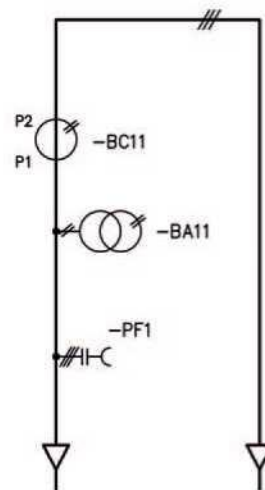

- Dimensioni L x P x A = 890 x 1040 x 1400 mm (stesse dimensioni di ECOS-C a 3 campi).
- L'integrazione nell'intero impianto a media tensione avviene tramite collegamento di cavi innestabili attraverso il pozzetto, che rende il vano cavi sicuro e a prova di contatto, aumentando quindi notevolmente la sicurezza per il personale operativo o di manutenzione.

In via opzionale, è possibile prevedere un contenitore secondario per l'installazione di piastre di misurazione e strumenti di misura come voltmetri o amperometri, apparecchi di misura universali, ecc. (altezza totale A = 1900 mm).

Collegamenti a spina angolari per cavi, Tipo Cellflux CTS 630A

Diagramma circuitale (a seconda della direzione di flusso dell'energia)

STROM • SICHER • SCHALTEN

Le dimensioni, le specifiche di peso, le immagini e le descrizioni contenute in questo dépliant non sono vincolanti. Soggetto a modifiche in qualsiasi momento.