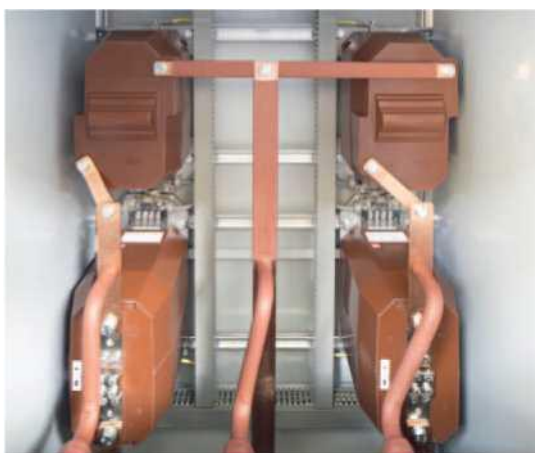

STROM • SICHER • SCHALTEN

DRIESCHER
Quadro di media tensione
ECOS-C

- Spazio interno
- Con isolamento ad aria
- Tensione nominale 24 kV

DRIESCHER

Moosburg • Eisleben

Quadro di media tensione ECOS-C

In abbinamento all'impianto elettrico ECOS-C è disponibile un pannello separato in un alloggiamento compatibile.

- Dimensioni L x P x A = 890 x 1040 x 1400 mm (stesse dimensioni di ECOS-C a 3 campi).
- L'integrazione nell'intero impianto a media tensione avviene tramite collegamento di cavi innestabili attraverso il pozzetto, che rende il vano cavi sicuro e a prova di contatto, aumentando quindi notevolmente la sicurezza per il personale operativo o di manutenzione.

Caratteristiche

- con isolamento ad aria, senza SF6
- fino a 24 kV
- in alloggiamento a norma EN 62271-200
- connessione dei cavi a innesto, a prova di contatto
- ideale per impianto elettrico LS ECOS-C

Il cablaggio dei trasduttori viene eseguito secondo le esigenze del cliente con 2 o 3 trasformatori di tensione e corrente ciascuno.

Indicatore di tensione capacitiva a norma IEC 61243-5

Scatola dei fusibili con terminali per trasformatori di corrente integrati