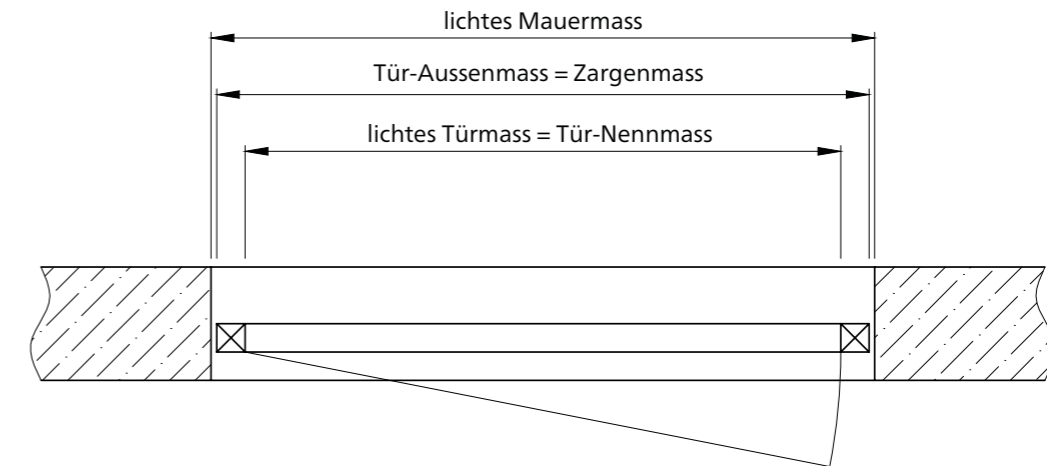

Bei den Doppelflügeltüren ist der Gehflügel links und der Standflügel rechts angeordnet. Der Gehflügel ist innen und aussen mit einem Türgriff ausgestattet, der Standflügel innen.

Türeinbau inLaibung

Zubehör

- Staubfilter, innen an Lüftungsgitter montierbar
- schliessbare Feingliederklappen, innen an Lüftungsgitter montierbar
- Schlüsselrohr (verschlussbares Schlüsseldepot aussen an Trafostation)
- Lederband als Öffnungsbegrenzer
- Türerdung MP/NP 16 mm²